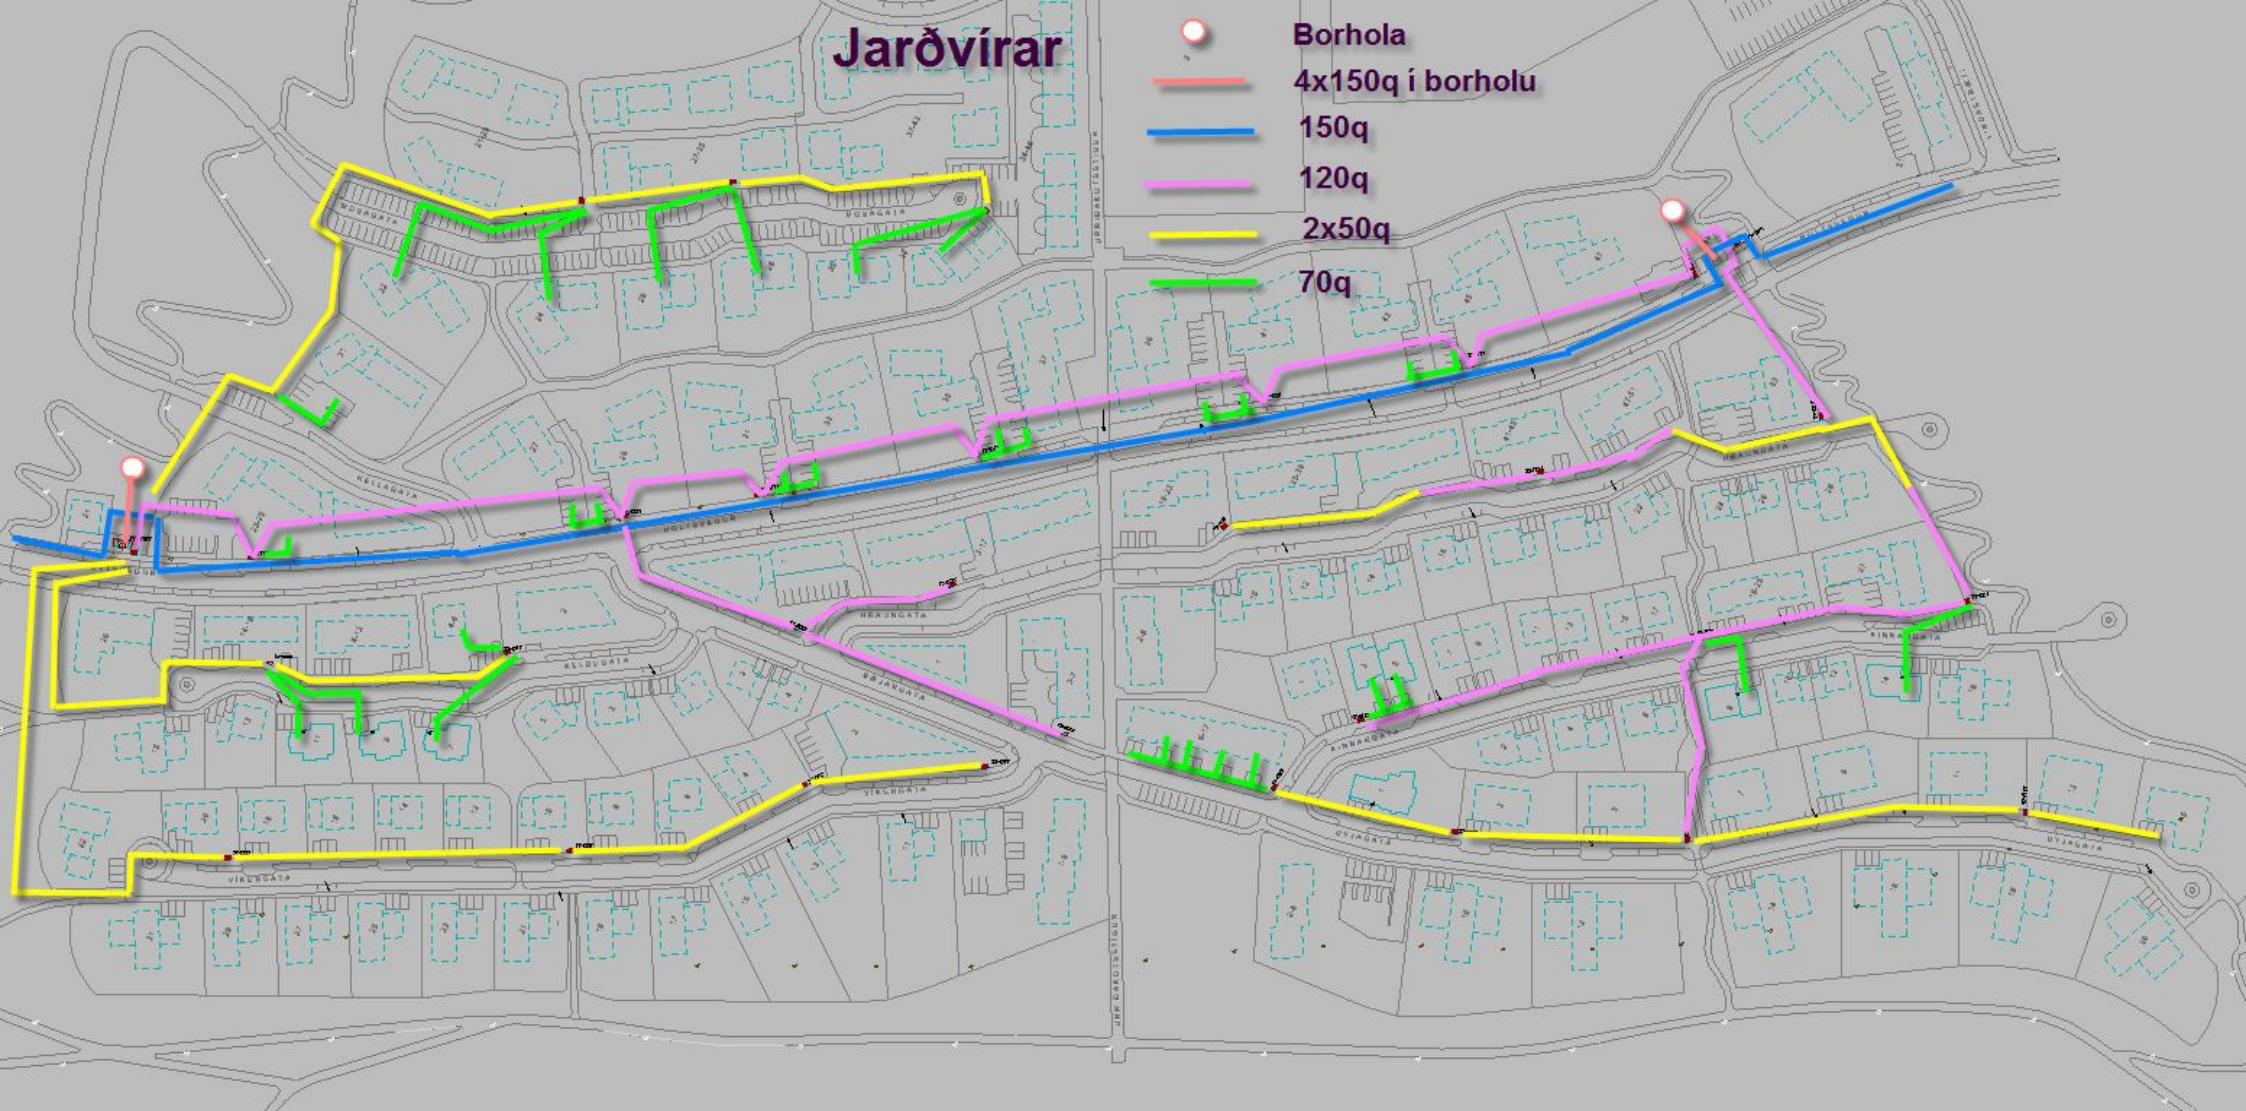

# Jarðvísir

- Borhola
- 4x150q í borholu
- 150q
- 120q
- 2x50q
- 70q